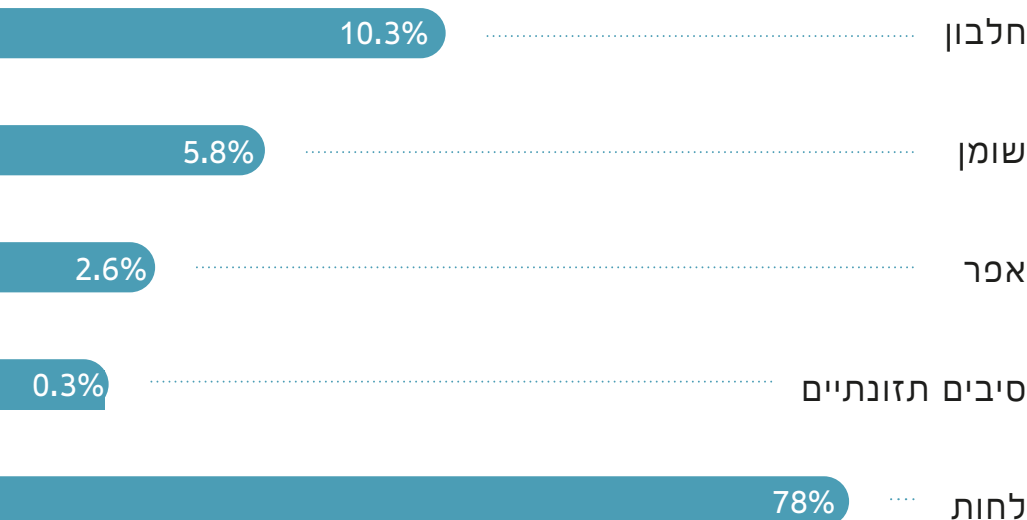

שימורי מזון מלא לכלבים - 100% חלבון מדגים

רכיבים

דג הרינג 36%, דג סלמון 36%, ציר 26.8%, מינרלים 1%, שמן פשתן 0.2% **בתוספת מינרלים:** אבץ (25 מ"ג/ק"ג), מנגן (1.4 מ"ג/ק"ג), נחושת (1 מ"ג/ק"ג), יוד (0.75 מ"ג/ק"ג) **הוראות חשובות לאחסון והאכלה במזון שימורים רטוב:** עד הפתיחה יש לאחסן במקום קריר ויבש. יש להאכיל במזון כאשר הוא בטמפרטורת החדר. יש להאכיל תוך יום אחד מהפתיחה. תמיד לספק מים טריים ללא הגבלה.

תכולות