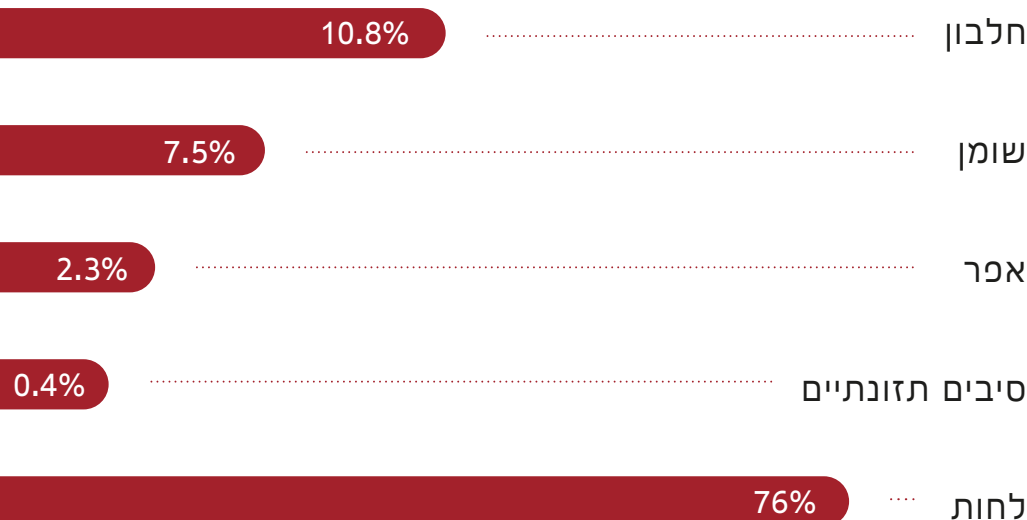

שימורי מזון מלא לכלבים - 100% חלבון מבקר

רכיבים

בשר בקר 72%, ציר 26.8%, מינרלים 1%, שמן כשתן 0.2% **בתוספת מינרלים:** D3 (200 יחב"ל/ק"ג), אבץ (25 מ"ג/ק"ג), מנגן (1.4 מ"ג/ק"ג), יוד (0.75 מ"ג/ק"ג) **הוראות חשובות לאחסון והאכלה במזון שימורים רטוב:** עד הפתיחה יש לאחסן במקום קריר ויבש. יש להאכיל במזון כאשר הוא בטמפרטורת החדר. יש להאכיל תוך יום אחד מהפתיחה. תמיד לספק מים טריים ללא הגבלה.

תכולות

מנת האכלה יומית מומלצת

מנת האכלה יומית מומלצת			משקל הכלב
20 ק"ג	10 ק"ג	5 ק"ג	
800 גרם	400 גרם	200 גרם	כמות

יצרן: Landguth Heimtiernahrung GMBH, גרמניה, דוא"ל: Info@nuevo-petfood.de | לא למאכל אדם | משקל: 400 גרם | תאריך תפוגה ואצווה מוטבעים על גבי האריזה מס' היתר 2314