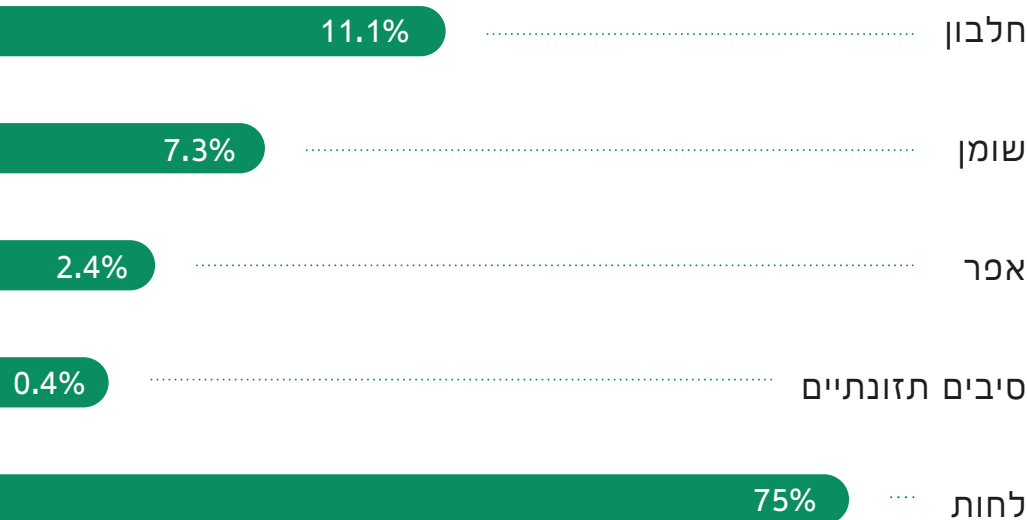

שימורי מזון מלא לכלבים - 100% חלבון מכבש

רכיבים

כבש 72%, ציר 26.8%, מינרלים 1%, שמן כשתן 0.2% **בתוספת מינרלים:** D3 (200 יחב"ל/ק"ג), אבץ (25 מ"ג/ק"ג), מנגן (1.4 מ"ג/ק"ג), יוד (0.75 מ"ג/ק"ג) **הוראות חשובות לאחסון והאכלה במזון שימורים רטוב:** עד הפתיחה יש לאחסן במקום קריר ויבש. יש להאכיל במזון כאשר הוא בטמפרטורת החדר. יש להאכיל תוך יום אחד מהפתיחה. תמיד לספק מים טריים ללא הגבלה.

תכולות

מנת האכלה יומית מומלצת			
משקל הכלב	5 ק"ג	10 ק"ג	20 ק"ג
כמות	200 גרם	400 גרם	800 גרם

יצרן: Landguth Heimtiernahrung GMBH, גרמניה, דוא"ל: Info@nuevo-petfood.de | לא למאכל אדם | משקל: 400 גרם | תאריך תפוגה ואצווה מוטבעים על גבי האריזה מס' היתר 2314