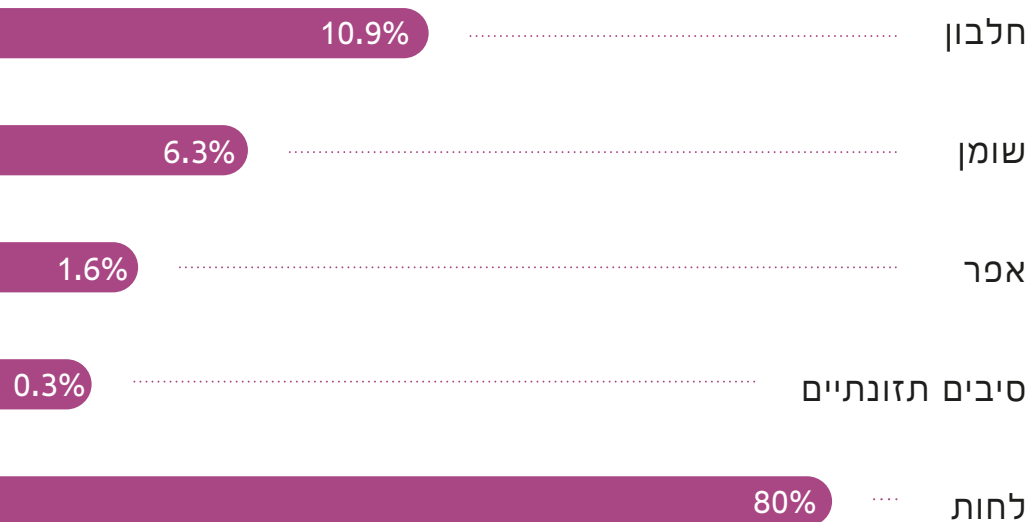

שימורי מזון מלא לחתולים - בקר

רכיבים

בשר ותוצרים מן החי 71% (בקר 30%), ציר 28%, מינרלים 1% **בתוספת ויטמינים ומינרלים:** ויטמין D3 (200 יחב"ל/ק"ג), אבץ (15 מ"ג/ק"ג), מנגן (3 מ"ג/ק"ג), יוד (0.75 מ"ג/ק"ג) טאורין (1500 מ"ג/ק"ג) **הוראות חשובות לאחסון והאכלה במזון שימורים רטוב:** עד הפתיחה יש לאחסן במקום קריר ויבש. יש להאכיל במזון כאשר הוא בטמפרטורת החדר. יש להאכיל תוך יום אחד מהפתיחה. תמיד לספק מים טריים ללא הגבלה.

תכולות

מנת האכלה יומית מומלצת			
משקל החתול	2 ק"ג	4 ק"ג	6 ק"ג
כמות	200 גרם	300 גרם	400 גרם

יצרן: Landguth Heimtiernahrung GMBH, גרמניה, דוא"ל: Info@nuevo-petfood.de
לא למאכל אדם | משקל: 400 גרם | תאריך תפוגה ואצווה מוטבעים על גבי האריזה
 מס' היתר 2314